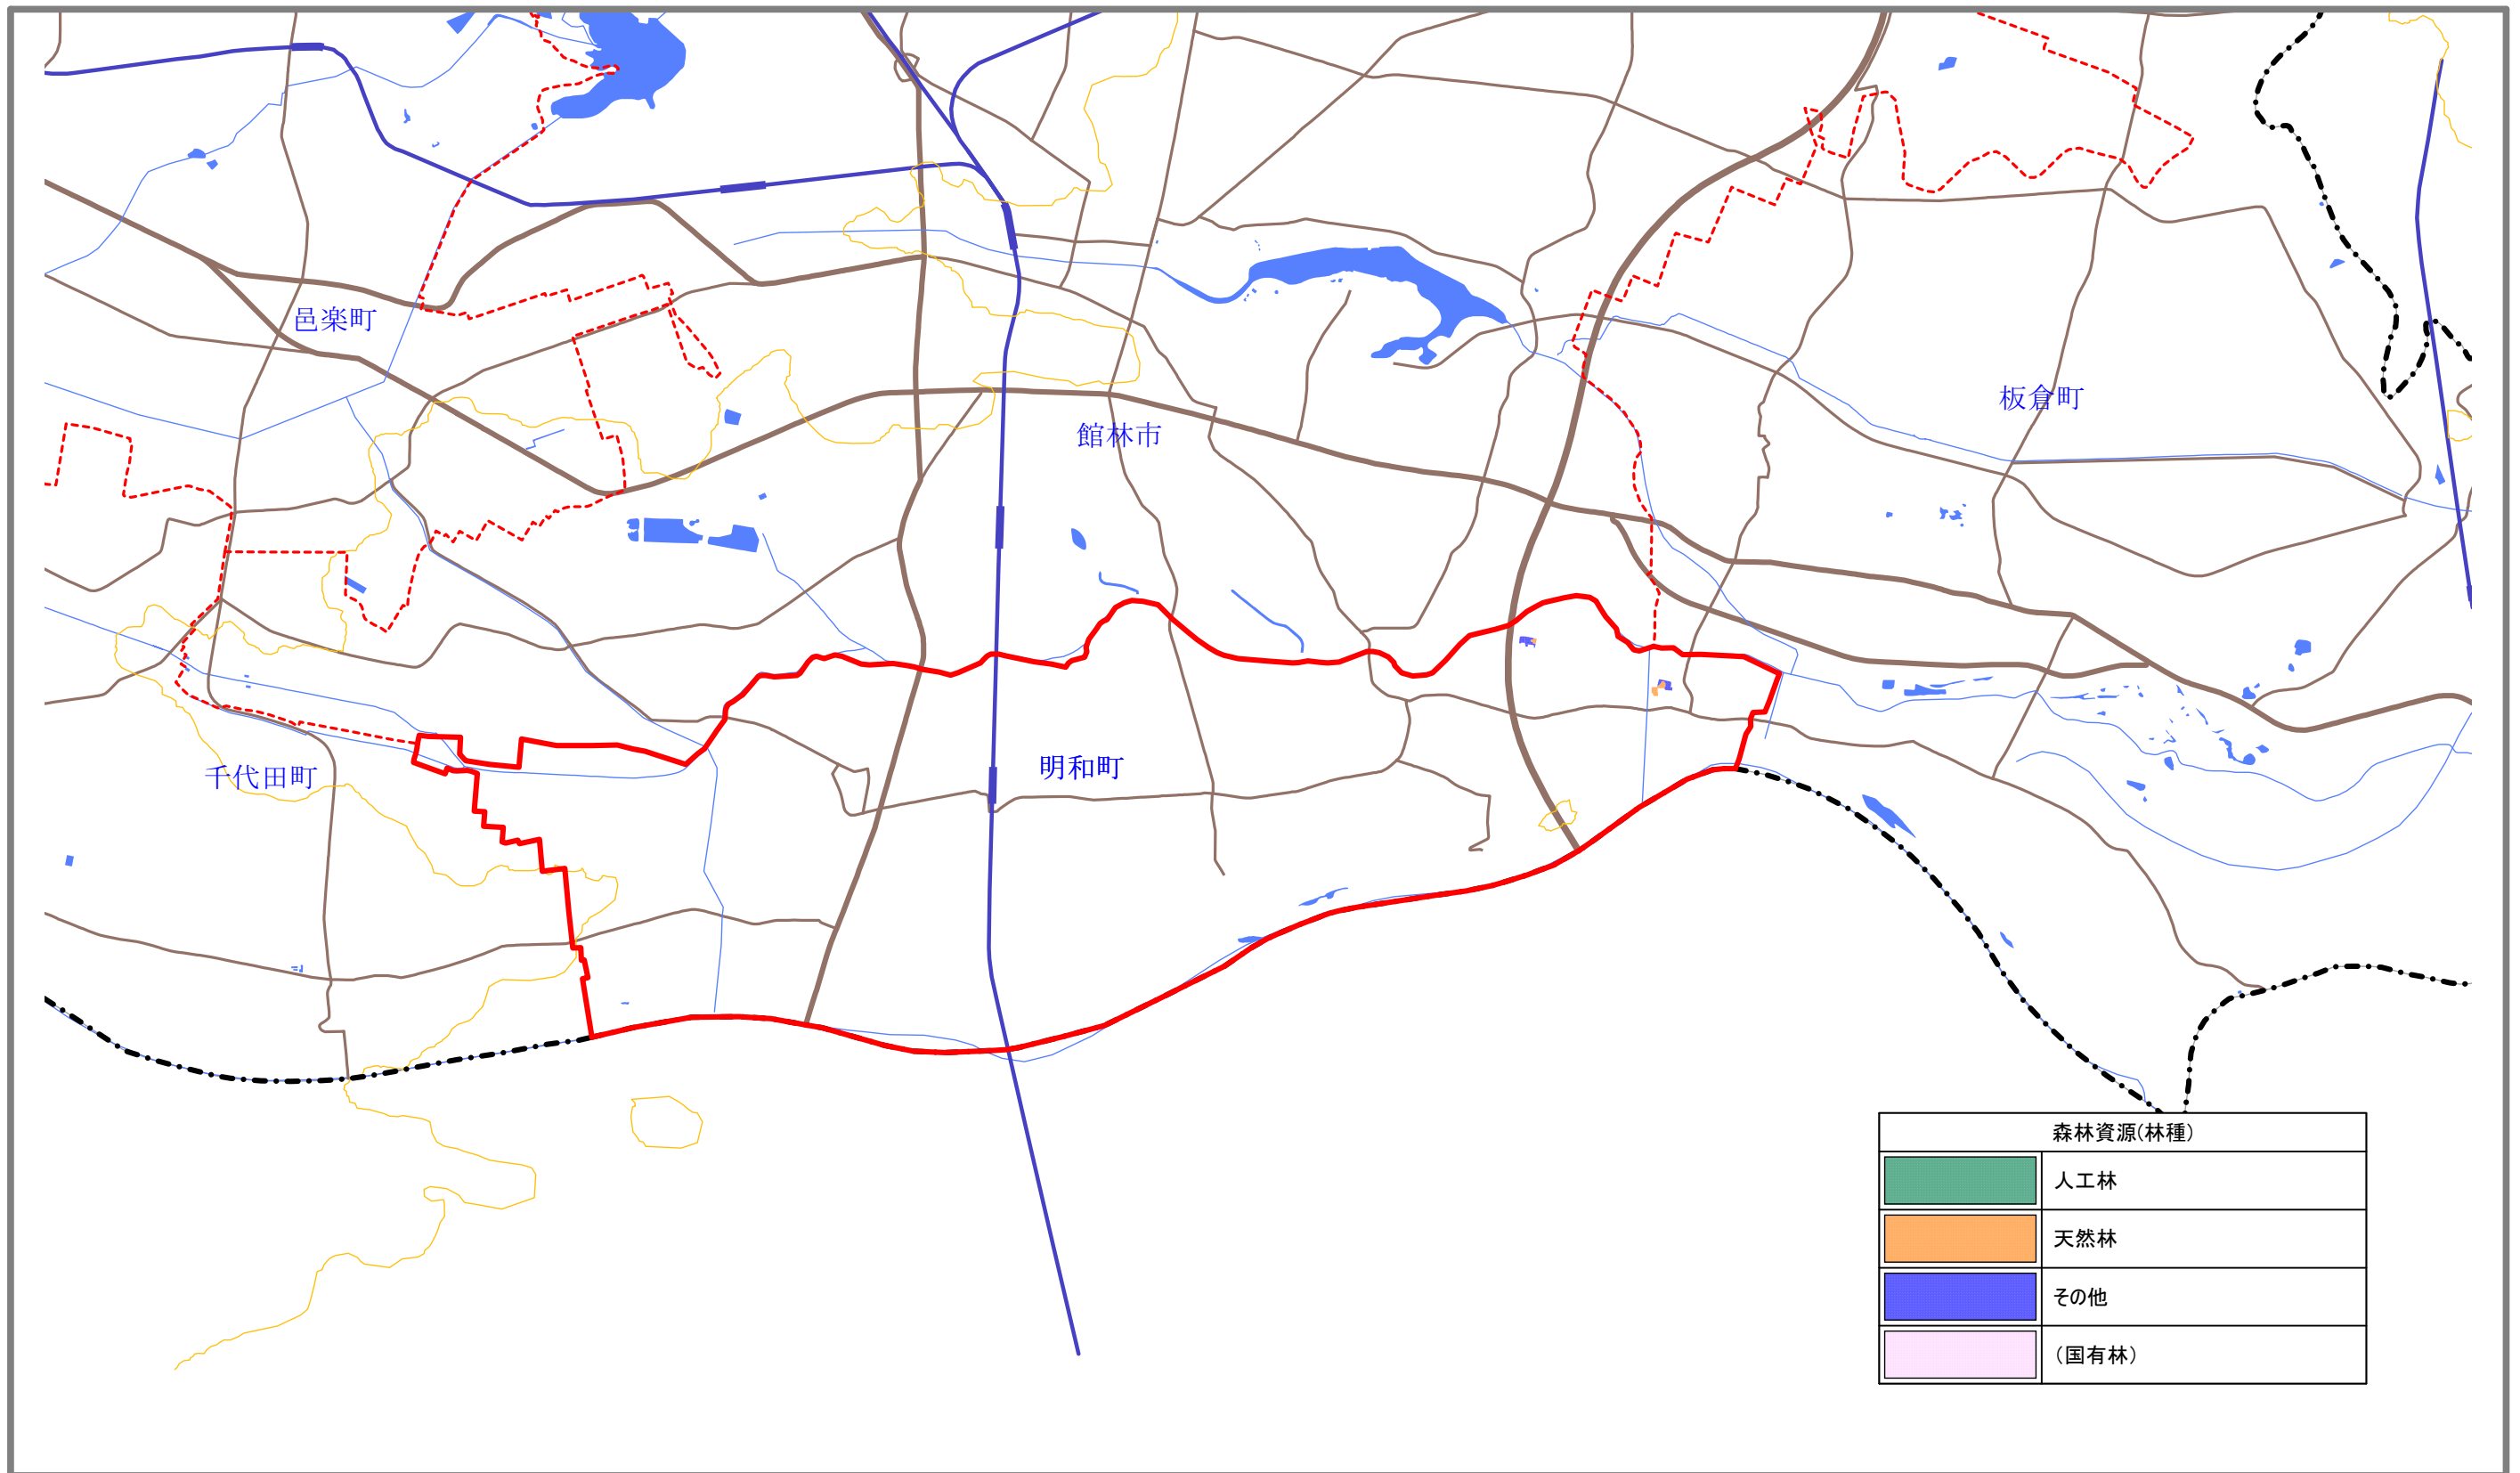

明和町森林整備計画概要図（森林資源）

計画期間：令和4年4月1日から令和14年3月31日まで

縮尺：1/50,000