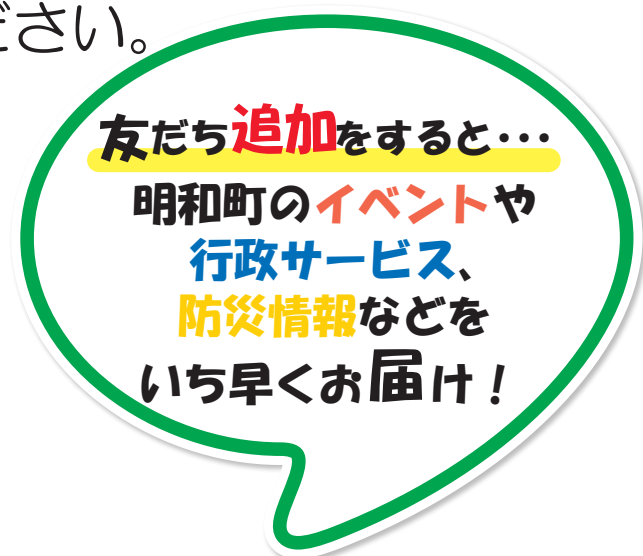

LINE 友だち追加方法

①または②の方法で追加してください。

① 二次元コードから

「QRコード」をタップして下記の二次元コードを読み込みリンクを開く。

LINE アプリを開きホーム画面から「友」をタップする。

② ID 検索から

「検索」から「ID」をチェックし、「@gunma-meiva」と入力し「Q」をタップする。

**新機能を随時
アップデートして
いきます！**